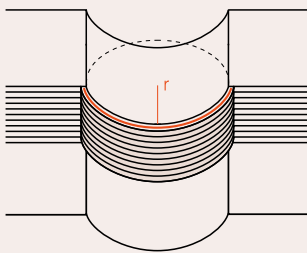

EN Check if the wall panel is suitable for use.
Radii pertain to the use in ceiling, wall and floor areas.

FR Vérifier si le panneau mural est adapté à l'utilisation.
Les rayons se rapportent à l'utilisation au niveau des plafonds, murs et planchers.

ES Compruebe si el panel de pared es adecuado para el uso.
Los radios indicados se refieren a una utilización en el área del techo, la pared o el suelo.

PT Verifique se o painel de parede é adequado para o uso.
Os raios referem-se à utilização em tectos, paredes e pavimentos.

Wall Panel	Min. Radius
Allegretto FLEX	20 CM
Calando FLEX	20 CM
Canelé S FLEX	20 CM
Canelé L FLEX	20 CM
Canelé XL FLEX	20 CM
Dorique FLEX	20 CM

Wall Panel	Min. Radius
Allegretto FLEX	20 CM
Calando FLEX	20 CM
Canelé S FLEX	20 CM
Canelé L FLEX	20 CM
Canelé XL FLEX	20 CM
Dorique FLEX	20 CM