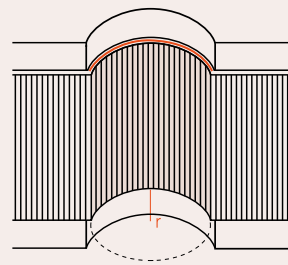

EN Check if the wall panel is suitable for use.
Radii pertain to the use in ceiling, wall and floor areas.

FR Vérifier si le panneau mural est adapté à l'utilisation.
Les rayons se rapportent à l'utilisation au niveau des plafonds, murs et planchers.

ES Compruebe si el panel de pared es adecuado para el uso.
Los radios indicados se refieren a una utilización en el área del techo, la pared o el suelo.

PT Verifique se o painel de parede é adequado para o uso.
Os raios referem-se à utilização em tectos, paredes e pavimentos.

Wall Panel	Min. Radius
Allegretto FLEX	20 CM
Calando FLEX	20 CM
Canelé S FLEX	20 CM
Canelé L FLEX	20 CM
Canelé XL FLEX	20 CM
Dorique FLEX	20 CM

Wall Panel	Min. Radius
Allegretto FLEX	20 CM
Calando FLEX	20 CM
Canelé S FLEX	20 CM
Canelé L FLEX	20 CM
Canelé XL FLEX	20 CM
Dorique FLEX	20 CM