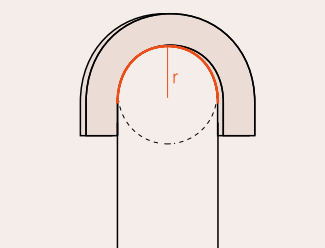

EN Radii pertain to the use in the wall area, e.g.
passageway, door, round window, etc.

FR Les rayons se rapportent à l'utilisation au niveau
des murs : passage, porte, œil-de-bœuf, etc.

ES Los radios indicados se refieren a una utilización
en el área de paredes; por ejemplo, pasillos, puertas,
ventanas redondas, etc.

PT Os raios referem-se à utilização em paredes:
passagem, porta, olho de boi, etc.

Profile	Min. Radius
Z10 FLEX	30 CM
Z13 FLEX	90 CM
Z1360 FLEX	60 CM
WD2 FLEX	100 CM
FD2S FLEX	140 CM