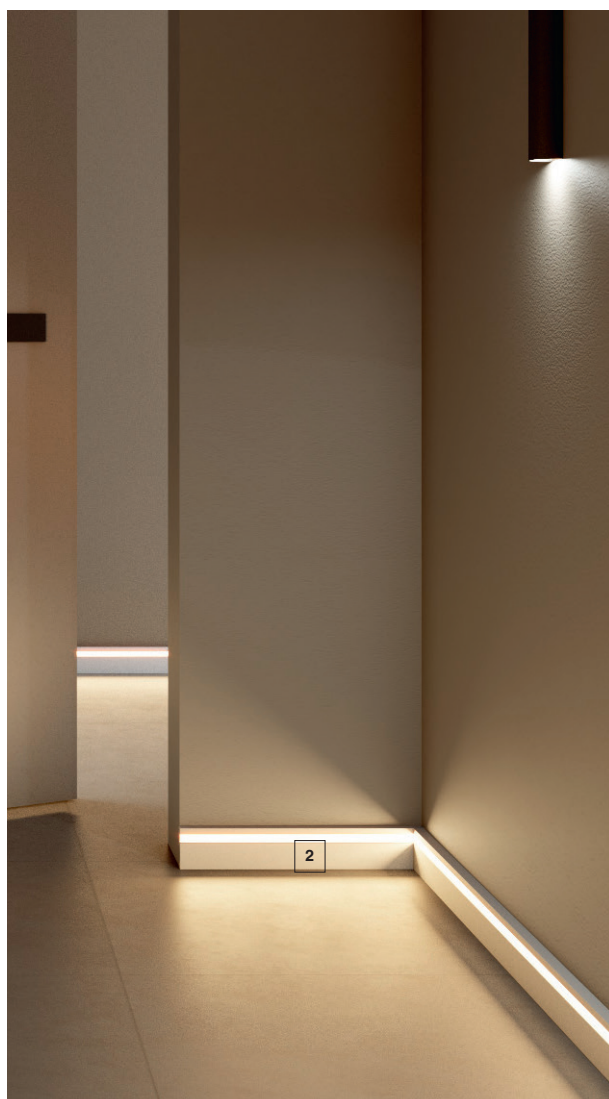

© Noël & Marquet by NMC

1 IL10 | 2 IL11