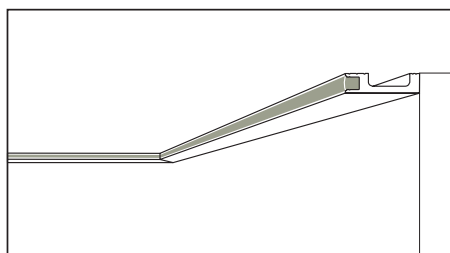

Diffuseur inclus
Éclairage non inclus

PLAFOND